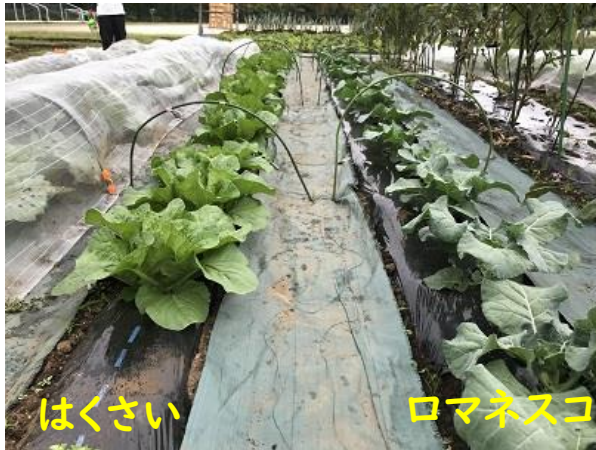

きの木ファームより'21秋

きせつ か はたけ ようす か あき ふゆ と
季節が変わり、畑の様子もずいぶん変わりました。秋から冬に取れる

やさい そだ
野菜が育っています。

はくさい

ロマネスコ

キャベツ

チンゲンサイ

カブ