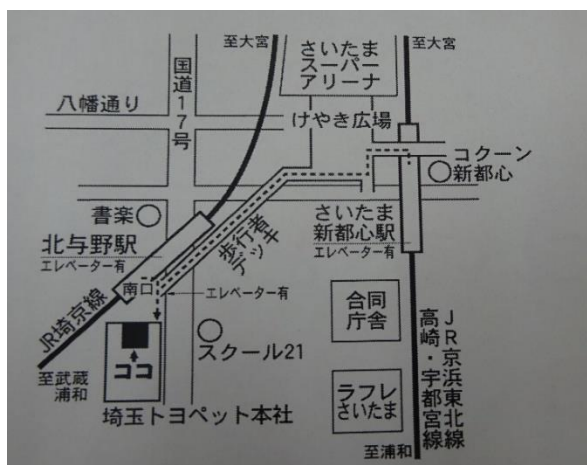

～お近くにお出かけの際には、是非お立ち寄り下さい！！～

はあとねっと輪っふるとは・・・

埼玉トヨペット（株）が行っている社会貢献事業で、さいたま市中央区、埼京線の北与野駅前にある埼玉トヨペットの本社1階ショールームに拠点を置いています。

すべての人が、分け隔てない社会で共に働き、共に学び、共に暮らすというノーマライゼーションの実現を目指して、子育て支援、アートギャラリーの開催、福祉団体の会議やイベントの提供、就労の機会の提供など、幅広い活動に取り組んでいます。

例年の様子

埼玉トヨペット本社 はあとねっと輪っふるの住所・地図

さいたま市中央区上落合2-2-1

TEL 048-859-4130

JR 埼京線「北与野駅」徒歩1分

JR 京浜東北線・宇都宮線・高崎線

「さいたま新都心駅」徒歩10分

★お車で来場の場合は、近くのコインパーキング
に駐車をお願いします。